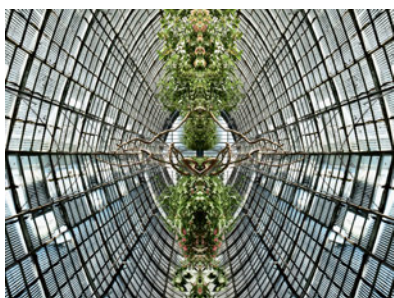

Photos Florence de Guitarre

Les serres d'Auteuil, Automne 2022

Editions limitées à 10 exemplaires numérotés

CACTUS

Tirage papier photo contrecollé sur aluminium
sous pléxi
80 x 60 cm

600 Euros

LA VERRIERE

Impression directe sur aluminium brossé
encadrement aluminium
100 x 75 cm

700 Euros

JARDIN IMAGINAIRE

Impression directe sur aluminium,
encadrement aluminium
100 x 70 cm

700 Euros

JARDIN SUSPENDU

Impression directe sur aluminium,
encadrement aluminium
80 x 60 cm

600 Euros