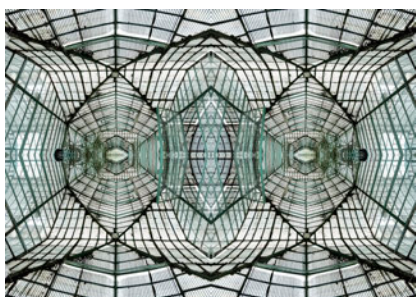

Photos Florence de Guitarre

Les serres d'Auteuil, Automne 2022

Editions limitées à 10 exemplaires numérotés

CACTUS

Tirage papier photo contrecollé sur aluminium
sous pléxi
80 x 60 cm

600 Euros

LA VERRIERE

Impression directe sur aluminium brossé
encadrement aluminium
100 x 75 cm

700 Euros

JARDIN IMAGINAIRE

Impression directe sur aluminium,
encadrement aluminium
100 x 70 cm

700 Euros

JARDIN SUSPENDU

Impression directe sur aluminium,
encadrement aluminium
80 x 60 cm

600 Euros