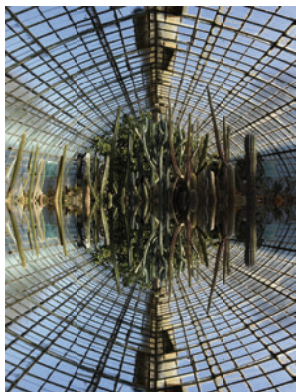

Photos Florence de Guitarre

Les serres d'Auteuil, Automne 2022

Editions limitées à 10 exemplaires numérotés

CACTUS

Tirage papier photo contrecollé sur aluminium
sous pléxi
80 x 60 cm

600 Euros

LA VERRIERE

Impression directe sur aluminium brossé
encadrement aluminium
100 x 75 cm

700 Euros

JARDIN IMAGINAIRE

Impression directe sur aluminium,
encadrement aluminium
100 x 70 cm

700 Euros

JARDIN SUSPENDU

Impression directe sur aluminium,
encadrement aluminium
80 x 60 cm

600 Euros