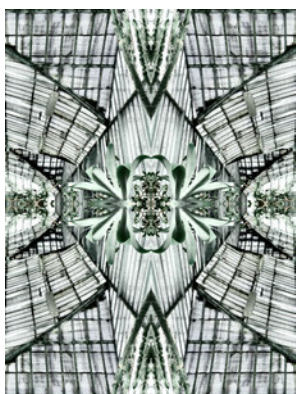

Photos Florence de Guitarre

Les serres d'Auteuil, Automne 2022

Editions limitées à 10 exemplaires numérotés

CACTUS

Tirage papier photo contrecollé sur aluminium
sous pléxi
80 x 60 cm

600 Euros

LA VERRIERE

Impression directe sur aluminium brossé
encadrement aluminium
100 x 75 cm

700 Euros

JARDIN IMAGINAIRE

Impression directe sur aluminium,
encadrement aluminium
100 x 70 cm

700 Euros

JARDIN SUSPENDU

Impression directe sur aluminium,
encadrement aluminium
80 x 60 cm

600 Euros